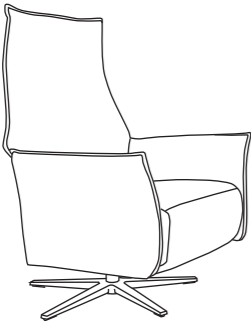

omega RECLINER A / M / S

Η OMEGA recliner είναι μια από τις πιο άνετες και όμορφες πολυθρόνες μας. Ο κομψός και μινιμαλιστικός σχεδιασμός την καθιστά εξαιρετική επιλογή, ιδανική για την επίπλωση ενός σπιτιού, μιας αίθουσας συσκέψεων ή το γραφείου. Το πάνω μέρος της πλάτης του καθίσματος μπορεί να κλίνει προς τα εμπρός με το χέρι.

Ύψος: 110 cm Πλάτος: 78cm Συσκευασία: 1 κιβώτιο / τεμάχιο
Βάθος: 76cm Βάρος: 28Kg - 30Kg

ETA A: Με ηλεκτρικό μηχανισμό.
ETA M: Με μοχλό.
ETA S: Με απλό μηχανισμό.