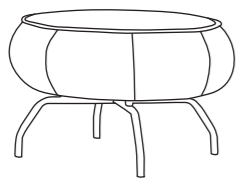

Ύψος: 110 cm Πλάτος: 78cm Συσκευασία: 1 κιβώτιο / τεμάχιο
Βάθος: 76cm Βάρος: 28Kg - 30Kg

ETA A: Με ηλεκτρικό μηχανισμό.
ETA M: Με μοχλό.
ETA S: Με απλό μηχανισμό.

iris RECLINER LWC / LM

SM / SW

Η σειρά IRIS με μοντέρνα στοιχεία μαζί με σύγχρονες γραμμές, χρώματα και υλικά προσφέρουν ένα ισορροπημένο και εκλεπτυσμένο αποτέλεσμα με μοναδική άνεση για απόλυτη χαλάρωση.

LARGE Ύψος: 113cm Πλάτος: 80cm Συσκευασία: 1 κιβώτιο / τεμ.
Βάθος: 80cm Βάρος: 25Kg

SMALL Ύψος: 97cm Πλάτος: 80cm Συσκευασία: 1 κιβώτιο / τεμ.
Βάθος: 80cm Βάρος: 19Kg

IRIS LWC: Μεγάλη διάσταση με ξύλινο πόδι και καπιτονέ
IRIS LM: Μεγάλη διάσταση με μεταλλικό πόδι
IRIS SM: Μικρή διάσταση με μεταλλικό πόδι
IRIS SW: Μικρή διάσταση με ξύλινο πόδι

iris stool WC / MC

Ύψος: 41cm Πλάτος: 63cm Συσκευασία: 1 κιβώτιο / τεμάχιο
Βάθος: 63cm Βάρος: 9Kg

IRIS Stool WC: Με ξύλινη βάση και καπιτονέ
IRIS Stool MC: Με μεταλλική βάση και καπιτονέ
IRIS Stool W: Με ξύλινη βάση
IRIS Stool M: Με μεταλλική