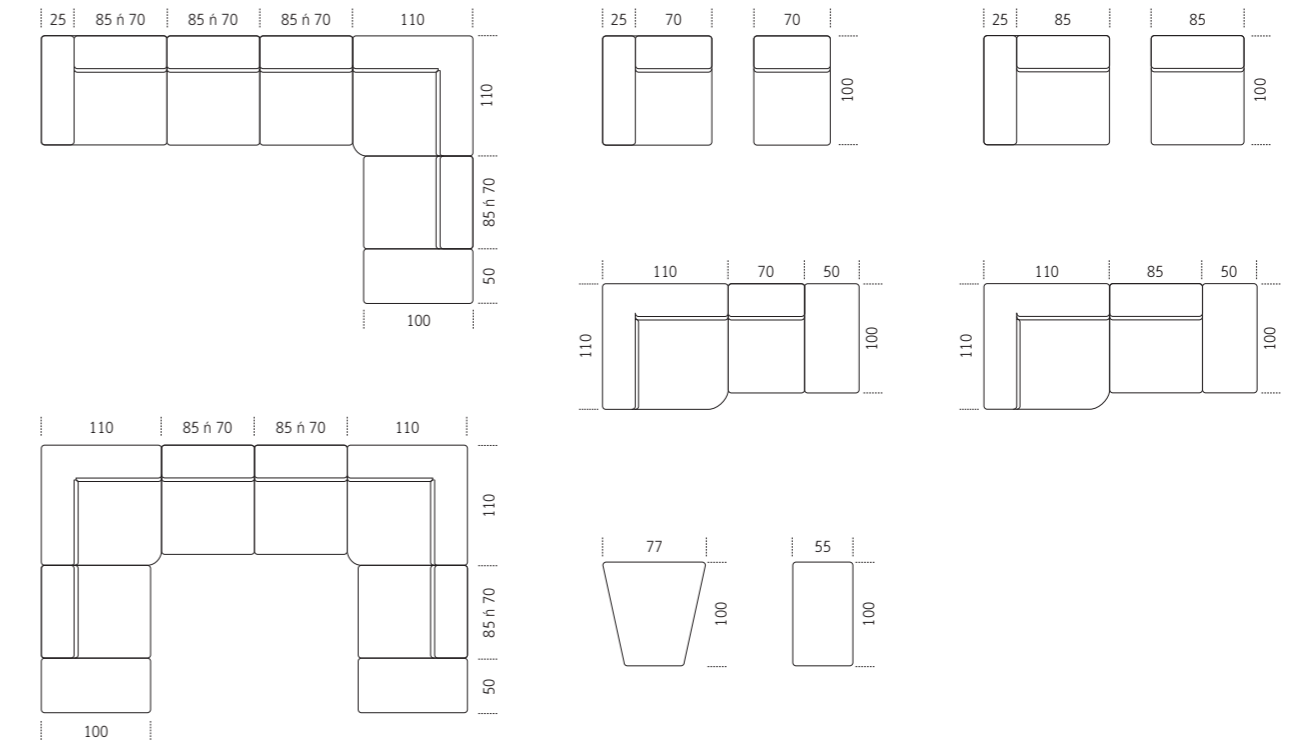

Ο διαθέσιος καναπές Zeta είναι ένας μοντέρνος καναπές power recliner, που συνδυάζει εκλεπτυσμένο στίλ με πολυτελή άνεση. Η εμφάνιση μπορεί να είναι κομψή και χαμηλού προφίλ με τα προσκέφαλα προς τα κάτω ή με τα προσκέφαλα προς τα πάνω για μεγιστοποίηση του επιπέδου άνεσης. Με διακριτά κουμπιά ανάκλησης και χειροκίνητο ρυθμιζόμενο προσκέφαλο.

Ο γωνιακός καναπές Zeta είναι ένας μοντέρνος καναπές power recliner, που συνδυάζει εκλεπτυσμένο στίλ με πολυτελή άνεση. Η εμφάνιση μπορεί να είναι κομψή και χαμηλού προφίλ με τα προσκέφαλα προς τα κάτω ή με τα προσκέφαλα προς τα πάνω για μεγιστοποίηση του επιπέδου άνεσης. Με διακριτά κουμπιά ανάκλησης και χειροκίνητο ρυθμιζόμενο προσκέφαλο.

Ο διαθέσιος καναπές Omicron προσφέρει την απόλυτη χαλάρωση και άνεση, διαθέσιμο σε σχεδόν απεριόριστη ποικιλία συνδυασμών που ταιριάζουν στο μέγεθος ή το σχήμα του δωματίου σας. Με διακριτά κουμπιά ανάκλησης και ηλεκτρικό ρυθμιζόμενο προσκέφαλο.