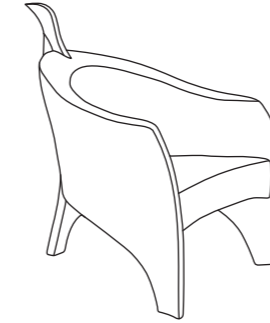

Ύψος: 83cm
Πλάτος: 75cm
Βάθος: 80cm
Βάρος: 23Kg
Συσκευασία: 1 κιβώτιο / τεμάχιο

hawk

Εσωτερικά: Μασίφ σίδηρο πλαισιωμένο από αφρό πολυουρεθάνης. Το σώμα του Hawk είναι κατασκευασμένο από μασίφ ξύλο βελανιδιάς. Παράγεται σε διάφορα χρώματα ξύλου.