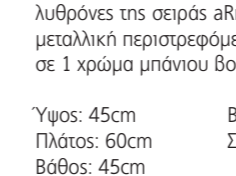

aRmonia RF

Ένα εξαιρετικό προϊόν που μπορεί να χρησιμοποιηθεί ανεξάρτητα ως σκαμπό ή για να συμπληρώσει τις πολυθρόνες της σειράς aRmonia. Η aRmonia RF είναι κατασκευασμένη από μασίφ σίδηρο και πολυουρεθάνη. Η μεταλλική περιστρεφόμενη βάση της, μπορεί να βαφτεί σε 16 διαφορετικά χρώματα ηλεκτροστατικής βαφής και σε 1 χρώμα μπάνιου βουρτσισμένο στο ασημί.

Ύψος: 45cm Βάρος: 8,22Kg
Πλάτος: 60cm Συσκευασία: 1 κιβώτιο / τεμάχιο
Βάθος: 45cm