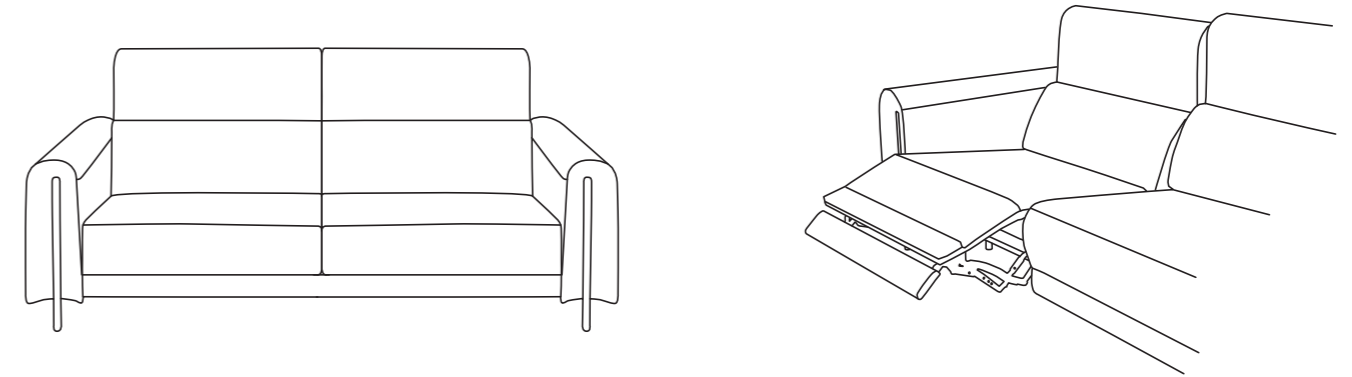

omicron sofa & omicron corner (Recliner)

Ο διαθέσιος καναπές Omicron προσφέρει την απόλυτη χαλάρωση και άνεση, διαθέσιμο σε σχεδόν απεριόριστη ποικιλία συνδυασμών που ταιριάζουν στο μέγεθος ή το σχήμα του δωματίου σας. Με διακριτά κουμπιά ανάκλησης και ηλεκτρικό ρυθμιζόμενο προσκέφαλο.