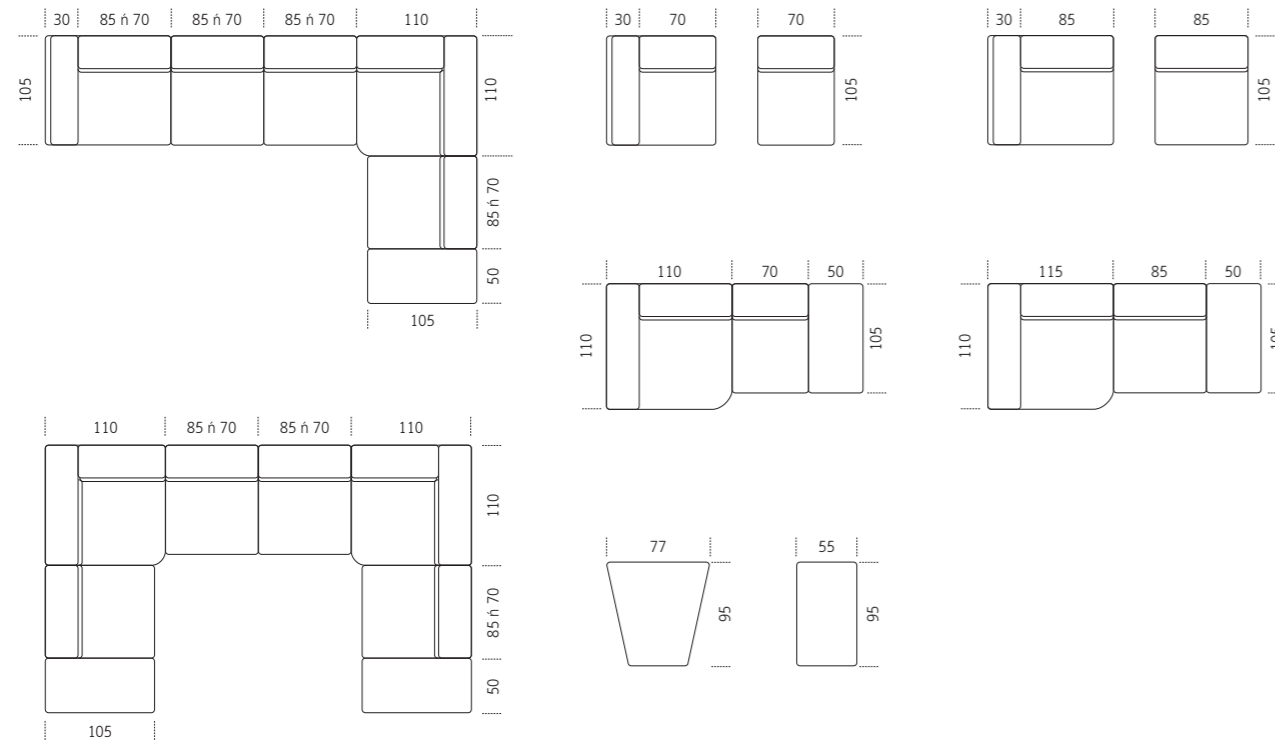

Ο διαθέσιος καναπές Zeta είναι ένας μοντέρνος καναπές power recliner, που συνδυάζει εκλεπτυσμένο στίλ με πολυτελή άνεση. Η εμφάνιση μπορεί να είναι κομψή και χαμηλού προφίλ με τα προσκέφαλα προς τα κάτω ή με τα προσκέφαλα προς τα πάνω για μεγιστοποίηση του επιπέδου άνεσης. Με διακριτά κουμπιά ανάκλησης και χειροκίνητο ρυθμιζόμενο προσκέφαλο.

Ο γωνιακός καναπές Zeta είναι ένας μοντέρνος καναπές power recliner, που συνδυάζει εκλεπτυσμένο στίλ με πολυτελή άνεση. Η εμφάνιση μπορεί να είναι κομψή και χαμηλού προφίλ με τα προσκέφαλα προς τα κάτω ή με τα προσκέφαλα προς τα πάνω για μεγιστοποίηση του επιπέδου άνεσης. Με διακριτά κουμπιά ανάκλησης και χειροκίνητο ρυθμιζόμενο προσκέφαλο.