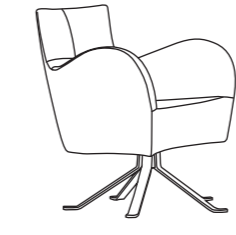

aRmonia RS

RSR

Η aRmonia RS είναι κατασκευασμένη από μασίφ σίδηρο και αφρό πολυουρεθάνης. Η μεταλλική σταθερή ή περιστρεφόμενη βάση της, μπορεί να βαφτεί σε 16 διαφορετικά χρώματα ηλεκτροστατικής βαφής ή σε 4 χρώματα μπάνιου βουρτσισμένα, χρυσό, χαλκό, μπρονζέ και ασημί.

Η aRmonia RSR είναι κατασκευασμένη από μασίφ σίδηρο και αφρό πολυουρεθάνης. Η μεταλλική περιστρεφόμενη βάση της, μπορεί να βαφτεί σε 16 διαφορετικά χρώματα ηλεκτροστατικής βαφής ή σε 1 χρώματα μπάνιου βουρτσισμένα το ασημί.

Ύψος: 80cm Πλάτος: 65cm Συσκευασία: 1 κιβώτιο / τεμάχιο
Βάθος: 66cm Βάρος: 18Kg