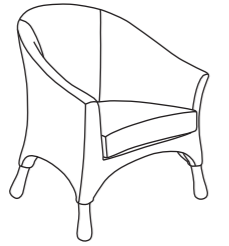

drops

Μασίφ μεταλλικό σώμα με αφρό πολυουρεθάνης. Τα πόδια της βάσης είναι κατασκευασμένα από μασίφ ξύλο βελανιδιάς σε διάφορες αποχρώσεις. Αποσπώμενο / πλενόμενο κάλυμμα μαξιλαριού.

Ύψος: 81cm
Πλάτος: 75cm
Βάθος: 65cm
Βάρος: 16,6Kg
Συσκευασία: 1 κιβώτιο / τεμάχιο