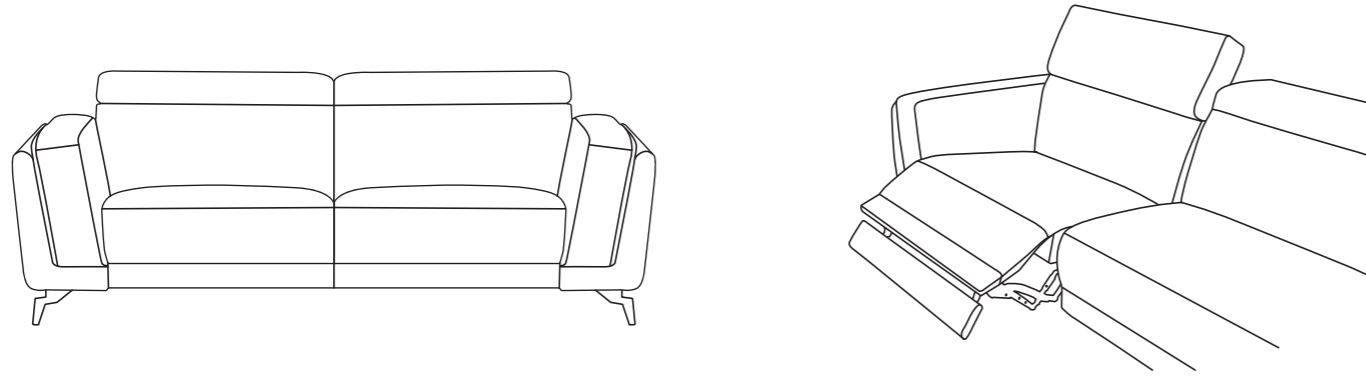

ΔΙΑΣΤΑΣΕΙΣ:

270 x 220 x 100 cm
(μήκος x πλάτος x βάθος)

omicron

eta

RECLINER A / M / S

design by
George Ververidis

Η **ETA recliner** είναι μια πολυθρόνα με εργονομικό σχεδιασμό που μελετήθηκε λεπτομερώς για να την κάνει ιδανική για την επίπλωση ενός σπιτιού, μιας αίθουσας συσκέψεων ή το γραφείου, αλλά και για μια ιδιαίτερη για εσάς, γωνιά χαλάρωσης με πιο κομψό στιλ. Το πάνω μέρος της πλάτης του καθίσματος μπορεί να κλίνει προς τα εμπρός με το χέρι.

PLANET 90: Ø90 x 32cm (height)

PLANET 70: Ø70 x 38cm (height)

PLANET 50: Ø50 x 45cm (height)

PLANET 43: Ø43 x 53cm (height)

zeta sofa & zeta corner (Recliner)

Ο διαθέσιος καναπές Zeta είναι ένας μοντέρνος καναπές power recliner, που συνδυάζει εκλεπτυσμένο στίλ με πολυτελή άνεση. Η εμφάνιση μπορεί να είναι κομψή και χαμηλού προφίλ με τα προσκέφαλα προς τα κάτω ή με τα προσκέφαλα προς τα πάνω για μεγιστοποίηση του επιπέδου άνεσης. Με διακριτά κουμπιά ανάκλησης και χειροκίνητο ρυθμιζόμενο προσκέφαλο.

Ο γωνιακός καναπές Zeta είναι ένας μοντέρνος καναπές power recliner, που συνδυάζει εκλεπτυσμένο στίλ με πολυτελή άνεση. Η εμφάνιση μπορεί να είναι κομψή και χαμηλού προφίλ με τα προσκέφαλα προς τα κάτω ή με τα προσκέφαλα προς τα πάνω για μεγιστοποίηση του επιπέδου άνεσης. Με διακριτά κουμπιά ανάκλησης και χειροκίνητο ρυθμιζόμενο προσκέφαλο.