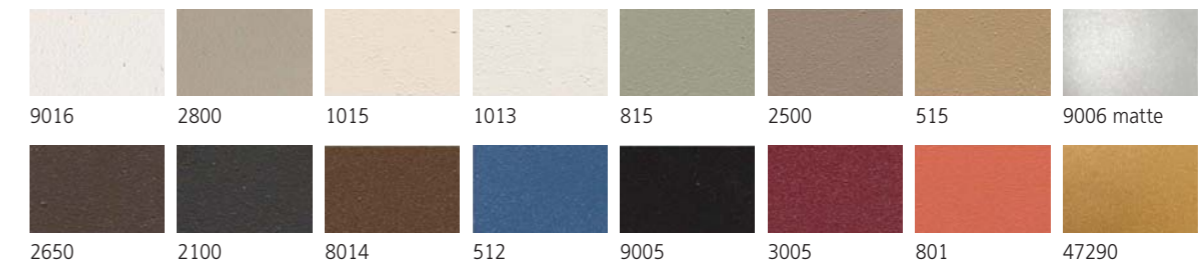

Ξύλα

Χρώματα Λάκας

Χρώματα ηλεκτροστατικής βαφής (για όλες τις μεταλλικές βάσεις)

Οι μεταλλικές βάσεις από τα τραπέζια σαλονιού PLANET και PLEX μπορούν να βαφούν στα 16 χρώματα της ηλεκτροστατικής βαφής

Βουρτσιστά Μεταλλικά Χρώματα