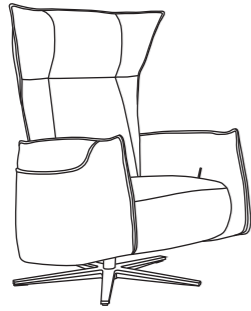

eta RECLINER A / M / S

Η ETA recliner είναι μια πολυθρόνα με εργονομικό σχεδιασμό που μελετήθηκε λεπτομερώς για να την κάνει ιδανική για την επίπλωση ενός σπιτιού, μιας αίθουσας συσκέψεων ή το γραφείου, αλλά και για μια ιδιαίτερη για εσάς, γωνιά χαλάρωσης με πιο κομψό στιλ. Το πάνω μέρος της πλάτης του καθίσματος μπορεί να κλίνει προς τα εμπρός με το χέρι.

Ύψος: 110 cm Πλάτος: 75cm Συσκευασία: 1 κιβώτιο / τεμάχιο
Βάθος: 80cm Βάρος: 28Kg - 30Kg

ETA A: Με ηλεκτρικό μηχανισμό.
ETA M: Με μοχλό.
ETA S: Με απλό μηχανισμό.