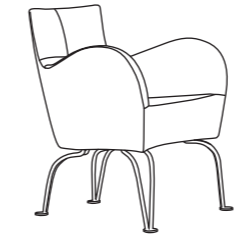

aRmonia RS

RSR

Η aRmonia RS είναι κατασκευασμένη από μασίφ σίδηρο και αφρό πολυουρεθάνης. Η μεταλλική σταθερή ή περιστρεφόμενη βάση της, μπορεί να βαφτεί σε 16 διαφορετικά χρώματα ηλεκτροστατικής βαφής ή σε 4 χρώματα μπάνιου βουρτσισμένα, χρυσό, χαλκό, μπρονζέ και ασημί.

Η aRmonia RSR είναι κατασκευασμένη από μασίφ σίδηρο και αφρό πολυουρεθάνης. Η μεταλλική περιστρεφόμενη βάση της, μπορεί να βαφτεί σε 16 διαφορετικά χρώματα ηλεκτροστατικής βαφής ή σε 1 χρώματα μπάνιου βουρτσισμένα το ασημί.

Ύψος: 80cm Πλάτος: 65cm Συσκευασία: 1 κιβώτιο / τεμάχιο
Βάθος: 66cm Βάρος: 18Kg