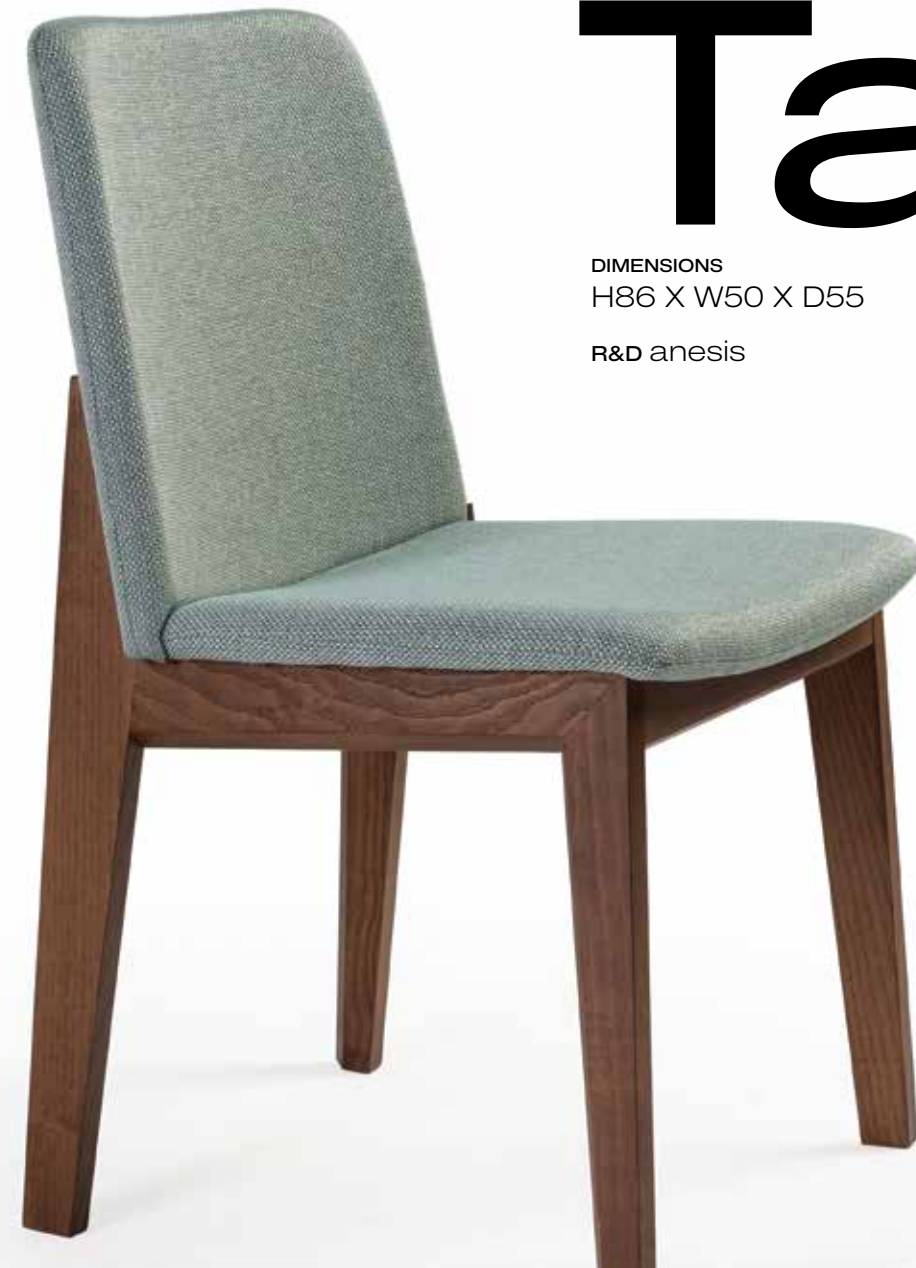

**Cludo
Dining Table**

DIMENSIONS
H76 | Ø110 - Ø140

R&D anesis

Cludo

A64

Tallia

DIMENSIONS
H86 X W50 X D55

R&D anesis

M514

**Franko
sideboard**

DIMENSIONS
220 x 50 x 78
200 x 50 x 78

R&D anesis

Franko

A75

Lila

DIMENSIONS
H85 X W52 X D58