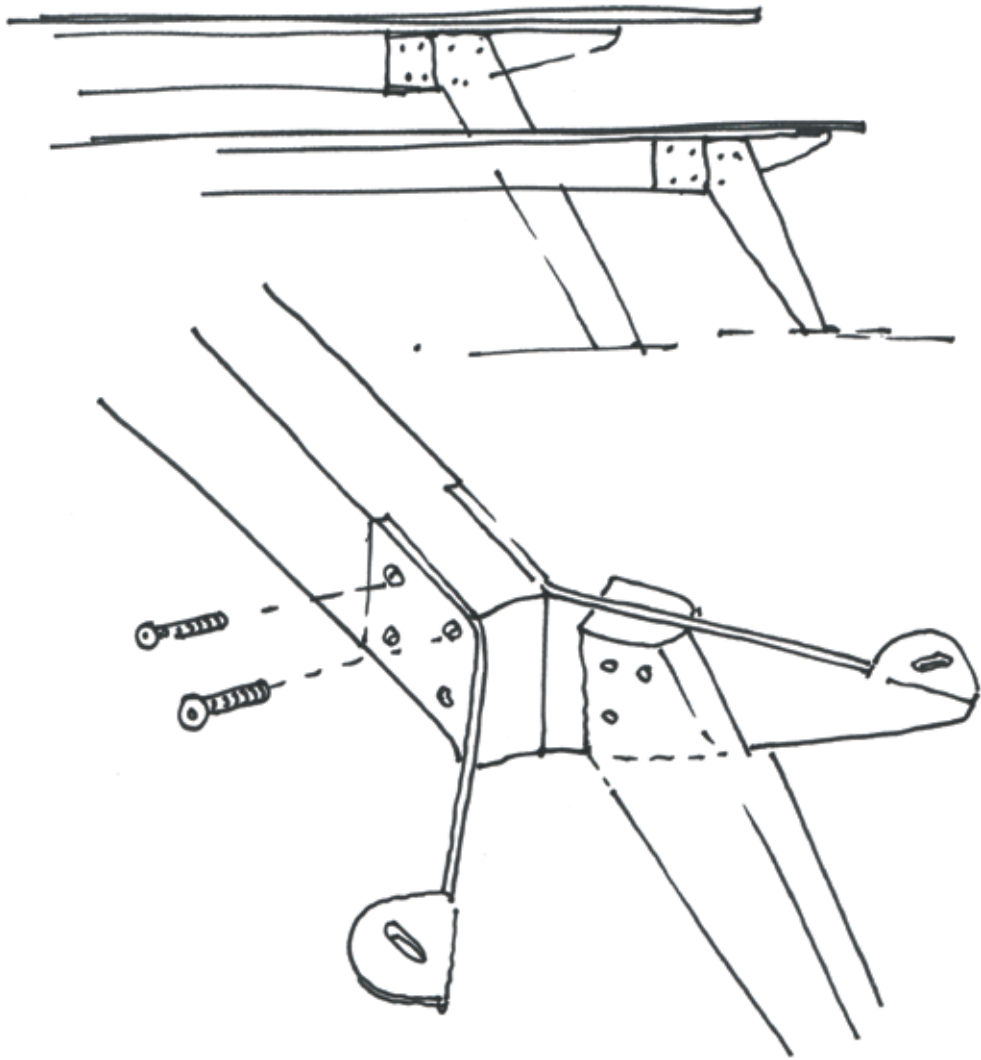

DIMENSIONS
H200 X W50 X D75
H180 X W50 X 7D5

DESIGNER
Konrad Lohöfener

A300

Trava Bench

DIMENSIONS
H48 X W37 X D180
H48 X W37 X D160
H48 x W37x D200

DESIGNER
Konrad Lohöfener

T165

Trava Table